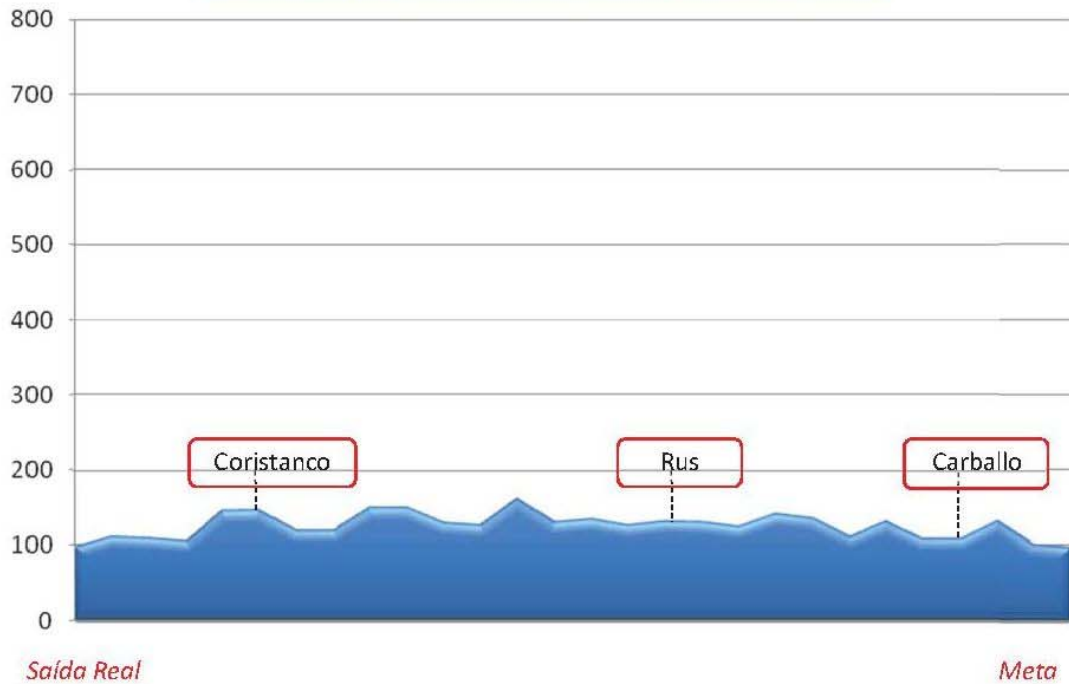

Junior: Rutómetro II
Mapa do Percorrido

Quilómetros:73,9(+ 2,3 neutralizados)

Estradas e xiros:

Saída e Meta Rúa Gran Vía (Zona Praza do Concello)

Carballo: Saída por AC-552.

Coristanco: Xiro á dereita por AC-2901

Aqualada: Xiro á esquerda por AC-552

Coristanco: Xiro á dereita por C-1912

Rus: Xiro á esquerda por C-1914

Cadetes e F eminas: Perfil 1 volta

Junior: Perfil completo

Alevíns e Infantís: Circuito

Distancia do circuito: 1,4 Quilómetros