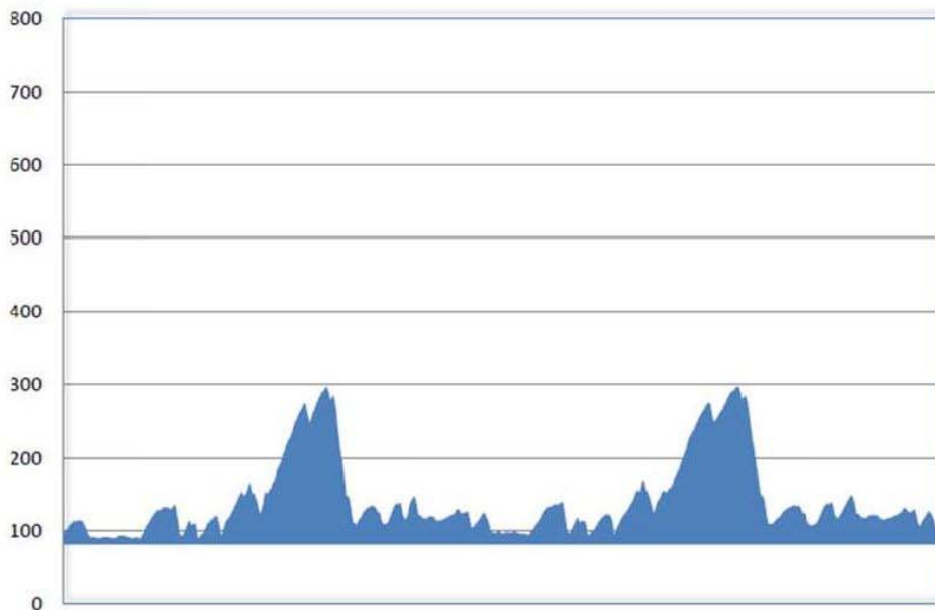

Aqualada: Xiro á esquerda por AC-552

Coristanco: Xiro á dereita por C-1912

Rus: Xiro á esquerda por C-1914

Cadetes e F eminas: Perfil 1 volta

Junior: Perfil completo

Alevíns e Infantís: Circuito

Distancia do circuito: 1,4 Quilómetros