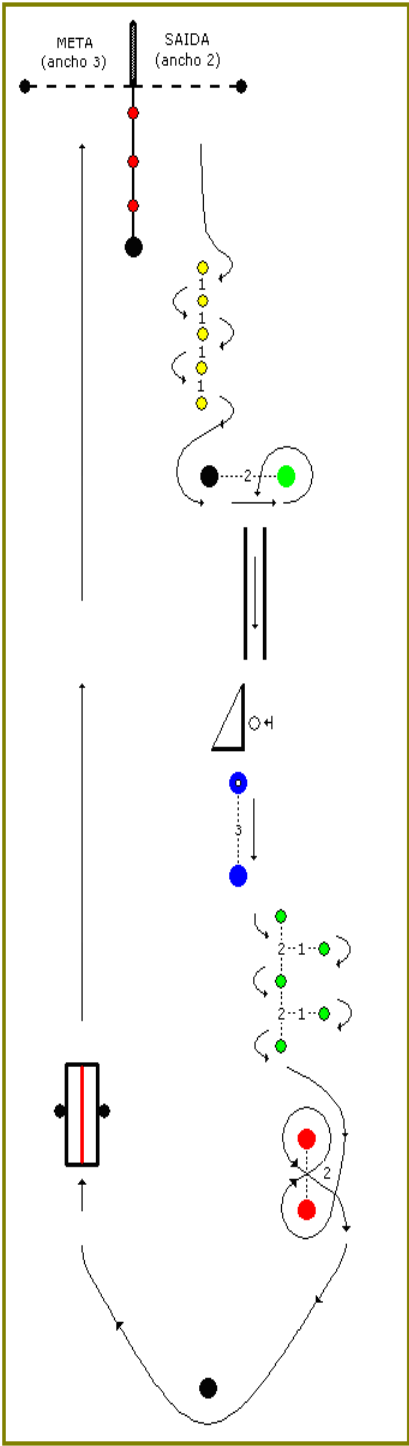

Principiantes: Proba Habilidade